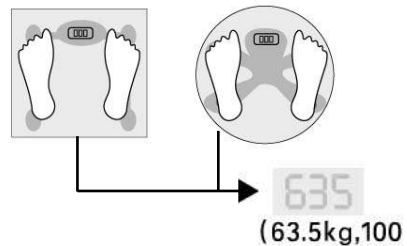

ESPECIFICACIONES

- Equipada con un sensor de presión de alta precisión.
- Plataforma con placa de vidrio de seguridad templado.
- Capacidad 5-150 kg (330 lb/24 st)
- División 100 gr/0,2 lb, 50gr/0,1 lb
- Display LCD 25 mm (1.0")
- Configuración a cero automática
- Apagado automático
- Indicador de sobrepeso

SUMINISTRO DE ENERGÍA

Incluye 2 baterías (CR2032) de litio

COMO OPERAR

Paso 1: Coloque la balanza sobre una superficie plana y dura (evite alfombras o superficies blandas).

Paso 2: Encienda la balanza presionando levemente la superficie de vidrio. Luego, espere algunos segundos. Aparecerá lo siguiente:

(Nota: El display mostrará **Err** si se para en la balanza antes que aparezca **00** o **000**. Si esto sucediera, por favor comience nuevamente desde el paso número 2)

Paso 3: Suavemente, párese sobre la balanza. Ponga sus pies en forma pareja sobre la balanza sin moverlos y aguarde hasta que la balanza compute su peso. Su peso correcto será mostrado de la siguiente manera: